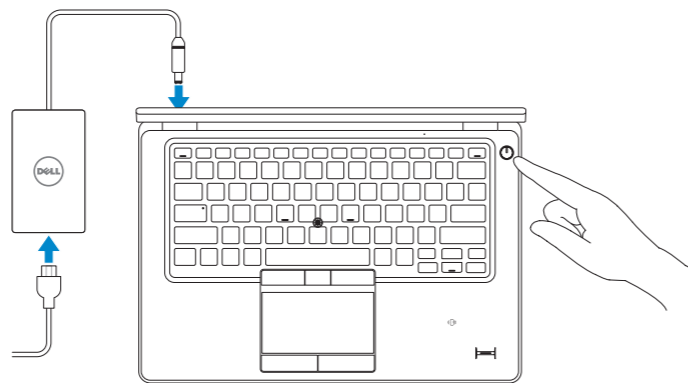

Latitude 14

5000 Series

Quick Start Guide

Priručnik za brzi početak rada

Gyors üzembe helyezési útmutató

Краткое руководство по началу работы

Priručnik za brzi start

1 Connect the power adapter and turn on your computer

Priključite adapter za napajanje i uključite računalo

Csatlakoztassa a hálózati adaptert, és kapcsolja be a számítógépét

Подключите адаптер питания и включите компьютер

Povežite adapter za napajanje i uključite računar