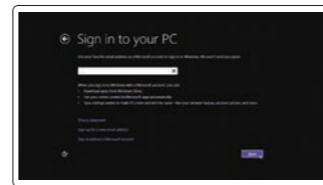

Sign in to your Microsoft account or create a local account

Prijavite se u Microsoft račun ili izradite lokalni račun

Jelentkezzen be a Microsoft fiókjába, vagy hozzon létre helyi fiókot

Войдите в учетную запись Microsoft или создайте локальную учетную запись

Prijavite se na svoj Microsoft nalog ili kreirajte lokalni nalog

3 Explore resources

Istražite resurse | Fedezze fel a forrásokat

Узнайте больше | Istražite resurse

Help and Tips

Pomoć i savjeti | Súly és tippek

Помощь и подсказки | Pomoć i saveti

My Dell

Moj Dell | Az én Dell számítógépem

Мой компьютер Dell | Moj Dell

Register your computer

Regisztrirajte svoje računalo | Regisztrálja a számítógépét

Зарегистрируйте компьютер | Regisztrujte svoj računar

NOTE: For more information, see *Owner's Manual* at dell.com/support/manuals.

NAPOMENA: Za više informacija pogledajte *Korisnički priručnik* na dell.com/support/manuals.

MEGJEGYZÉS: Bővebb információért lásd: A *Tulajdonosi Kézikönyvet* a dell.com/support/manuals weboldalon.

ПРИМЕЧАНИЕ: Подробная информация представлена в разделе *Руководство пользователя* на веб-странице dell.com/support/manuals.

NAPOMENA: Za dodatne informacije pogledajte *Korisničko uputstvo* na adresi dell.com/support/manuals.